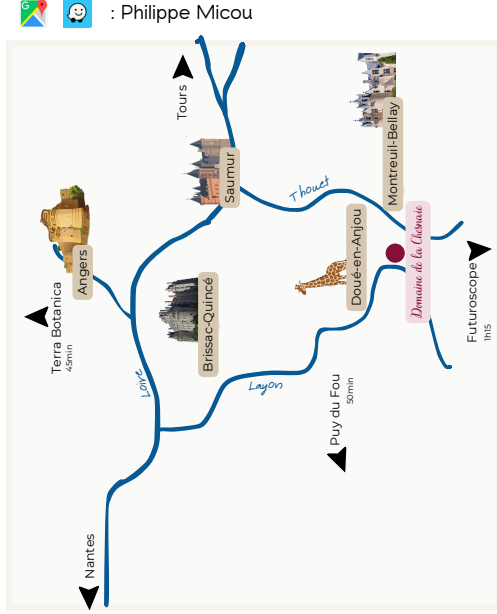

Philippe Micou

Prochaines Portes Ouvertes 26 & 27 avril 2025

Au Programme

- Dégustation libre service
- Restauration en cave troglodyte
- Marché artisanal et gastronomique
- Rando pédestre de 7km
- Jeux en Bois
- Groupes de musiques
- Tombola
- Fouaces

Bar de commande

Nom.....Prénom.....

Adresse postale.....

Code postal.....Ville.....

Téléphone.....Mail.....

Pour vous garantir le stock sur place, nous vous conseillons de commander au préalable.

Retournez-nous ce bon par voie postale ou par mail afin de vous apporter directement votre commande en salon. (Possibilité de paiement sur place)

SCEA MICOU

26 rue de la Chapelle Messemé 49260 VAUDELNAY
Philippe 06 08 86 06 81 - Mathieu 06 42 55 52 50
contact@micoudomainedelachesnaie.com

□ J'accepte que le domaine de la Chesnaie utilise mon adresse mail à des fins commerciales (salons, foires, tarifs annuels...). Les données personnelles ne sont pas revendues, le retrait des listes de diffusion peuvent être faite à tout moment sur demande.