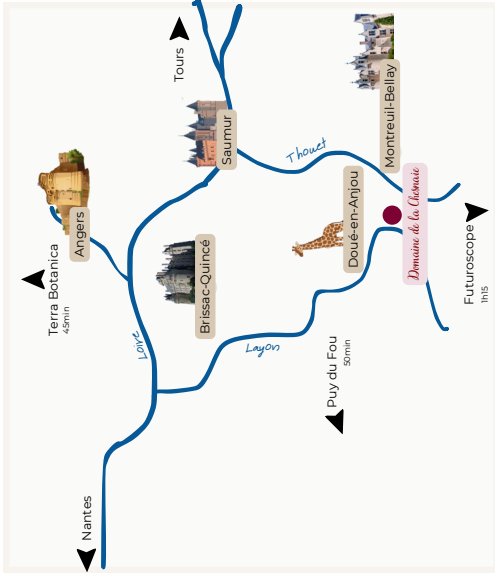

TARIFS 2025

Nos actualités salons et foires

www.domainedelachesnaie.com

@domaine_de_la_chesnaie

Domaine de la Chesnaie

Envoi de bouteilles à votre domicile

1 à 6 bts : 25€ de frais de port

7 à 24 bts : 15€ de frais de port

>24bts : Offert

domaine de la chesnaie - SCEA MICOU

Prochaines Portes Ouvertes 26 & 27 avril 2025

Au Programme

- Dégustation libre service
- Restauration en cave troglodyte
- Marché artisanal et gastronomique
- Rando pédestre de 7km
- Jeux en Bois
- Groupes de musiques
- Tombola
- Fouaces