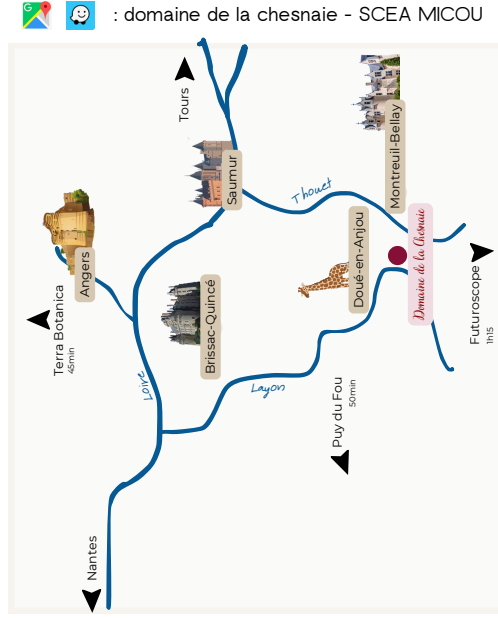

www.domainedelachesnaie.com

@domaine_de_la_chesnaie

Domaine de la Chesnaie

Prochaines Portes Ouvertes
17,18 & 19 avril 2026

Au Programme

- Dégustation libre service
- Restauration en cave troglodyte
- Marché artisanal et gastronomique
- Rando pédestre de 7km
- Jeux en Bois
- Groupes de musiques
- Tombola
- Fouaces